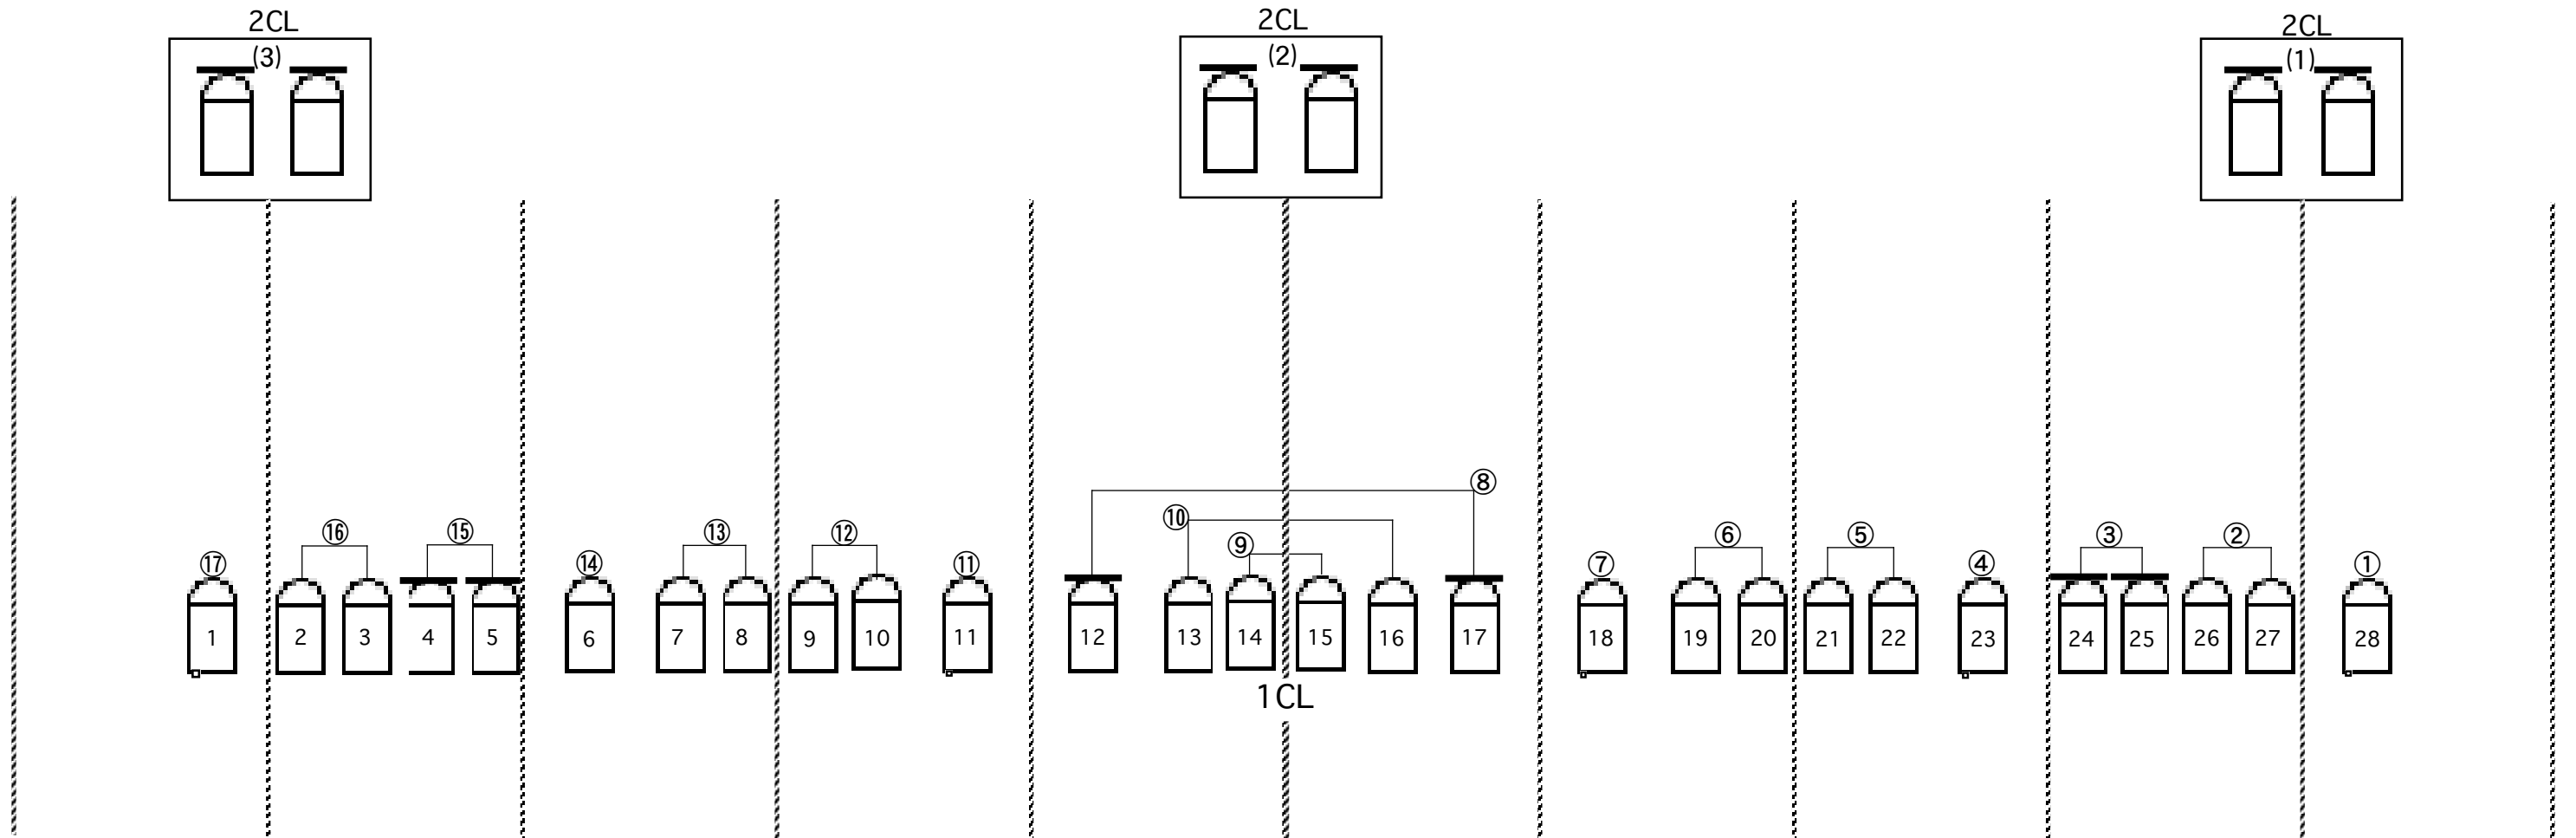

⊥

4 3 2 1 0 1 2 3 4

C/C 6台(2CL (1)、(2)、(3)) #16,#22,#31,#38,#40,#64,#67,#72,#78,#84,#86,#87,#88,#B3,#W

6台(1CL ⑥、⑨、⑫) # 4台(1CL ②、⑯)

6台(1CL ⑤、⑩、⑬)

C/C 6台(1CL ③、⑧、⑮) #16,#22,#31,#38,#40,#64,#67,#72,#78,#84,#86,#87,#88,#B3,#W

6台(1CL ①、④、⑦、⑪、⑭、⑰)

山口市民会館 大ホール CL