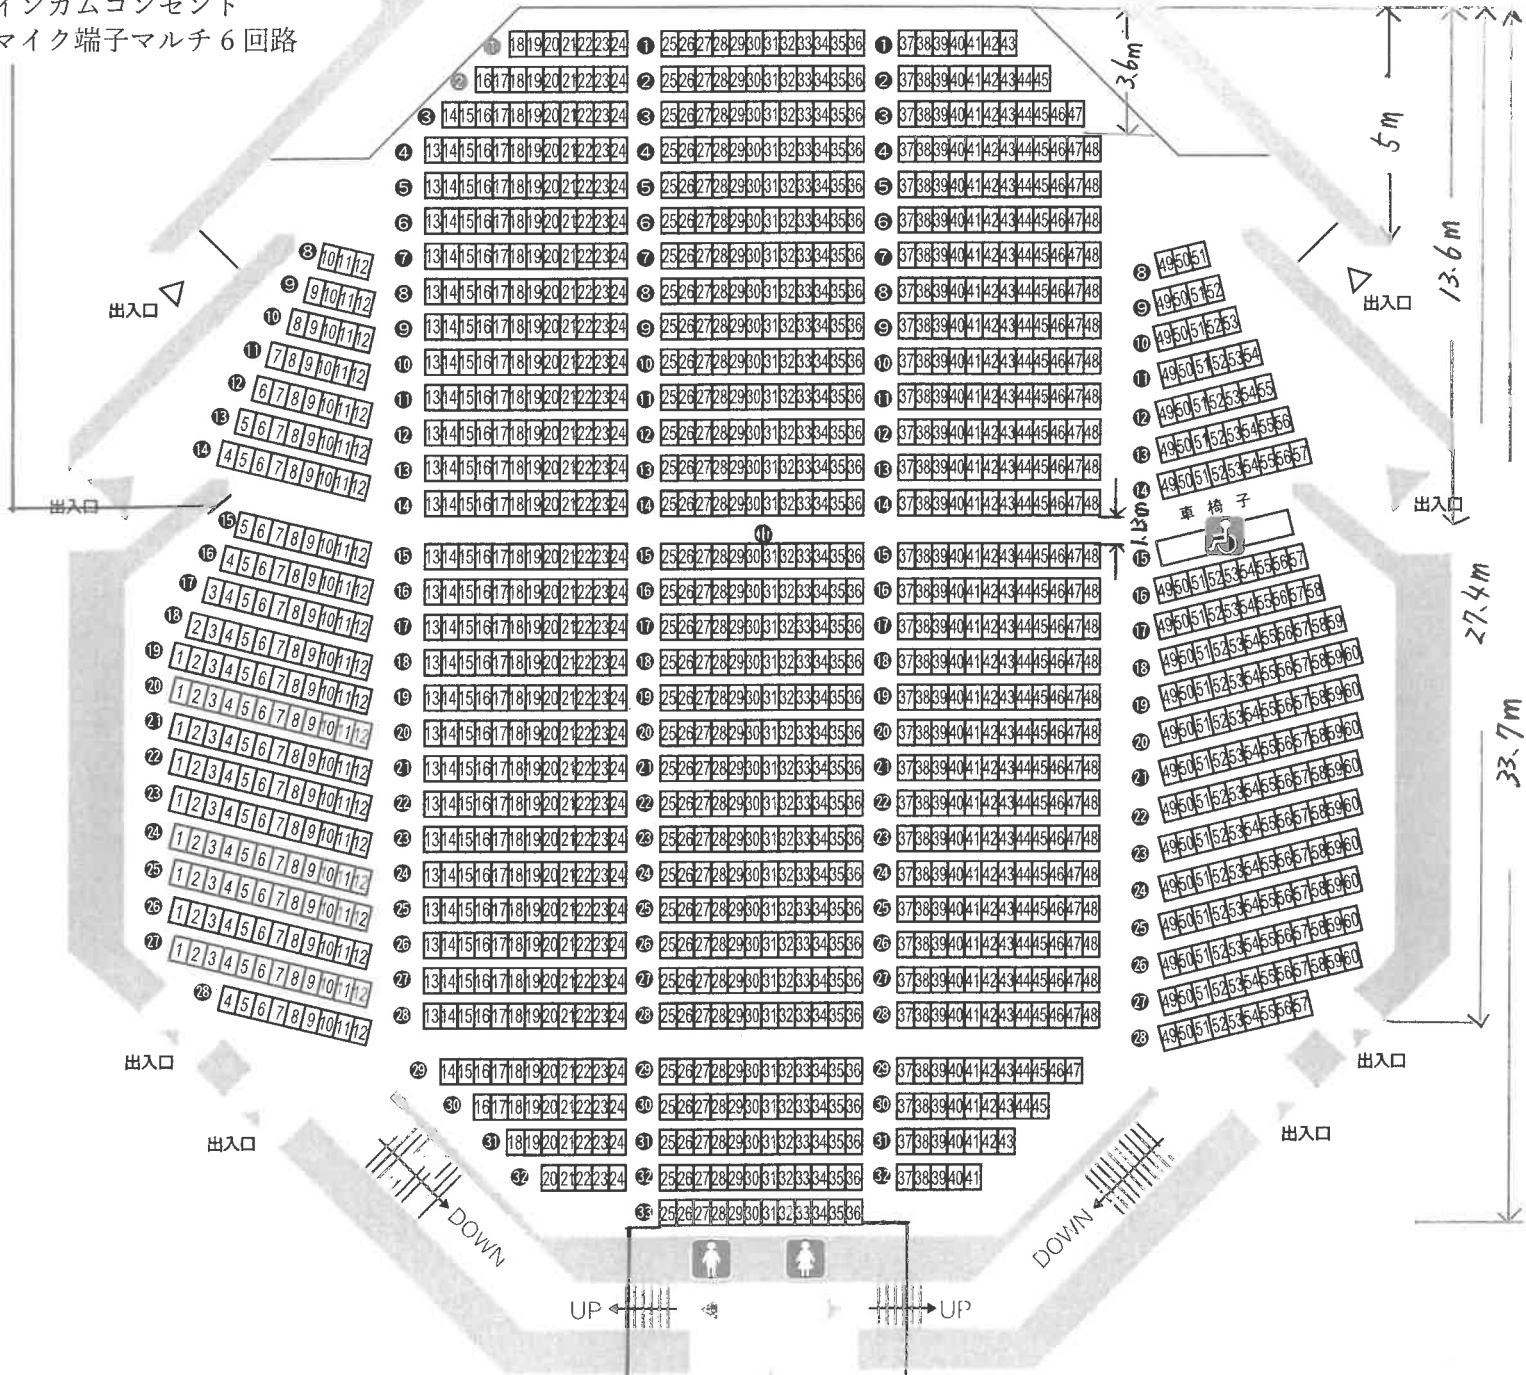

山口市市民会館座席表

ステージ

インカムコンセント
マイク端子マルチ 6 回路

客席 3 列 ~ 中通路まで 10 cm 高上り
中 通 路 ~ 後通路まで 21 cm 高上り
後 通 路 ~ 最後部まで 40 cm 高上り

インカムコンセント
音響回路キャノンオス 6 回路

C 型コンセント (30A)
(ミキサー卓分電盤より)

参考：ミキサーマルチケーブル
客席後 28 列中央～ステージ大柱まで
だまわしの場合 約 58m 位