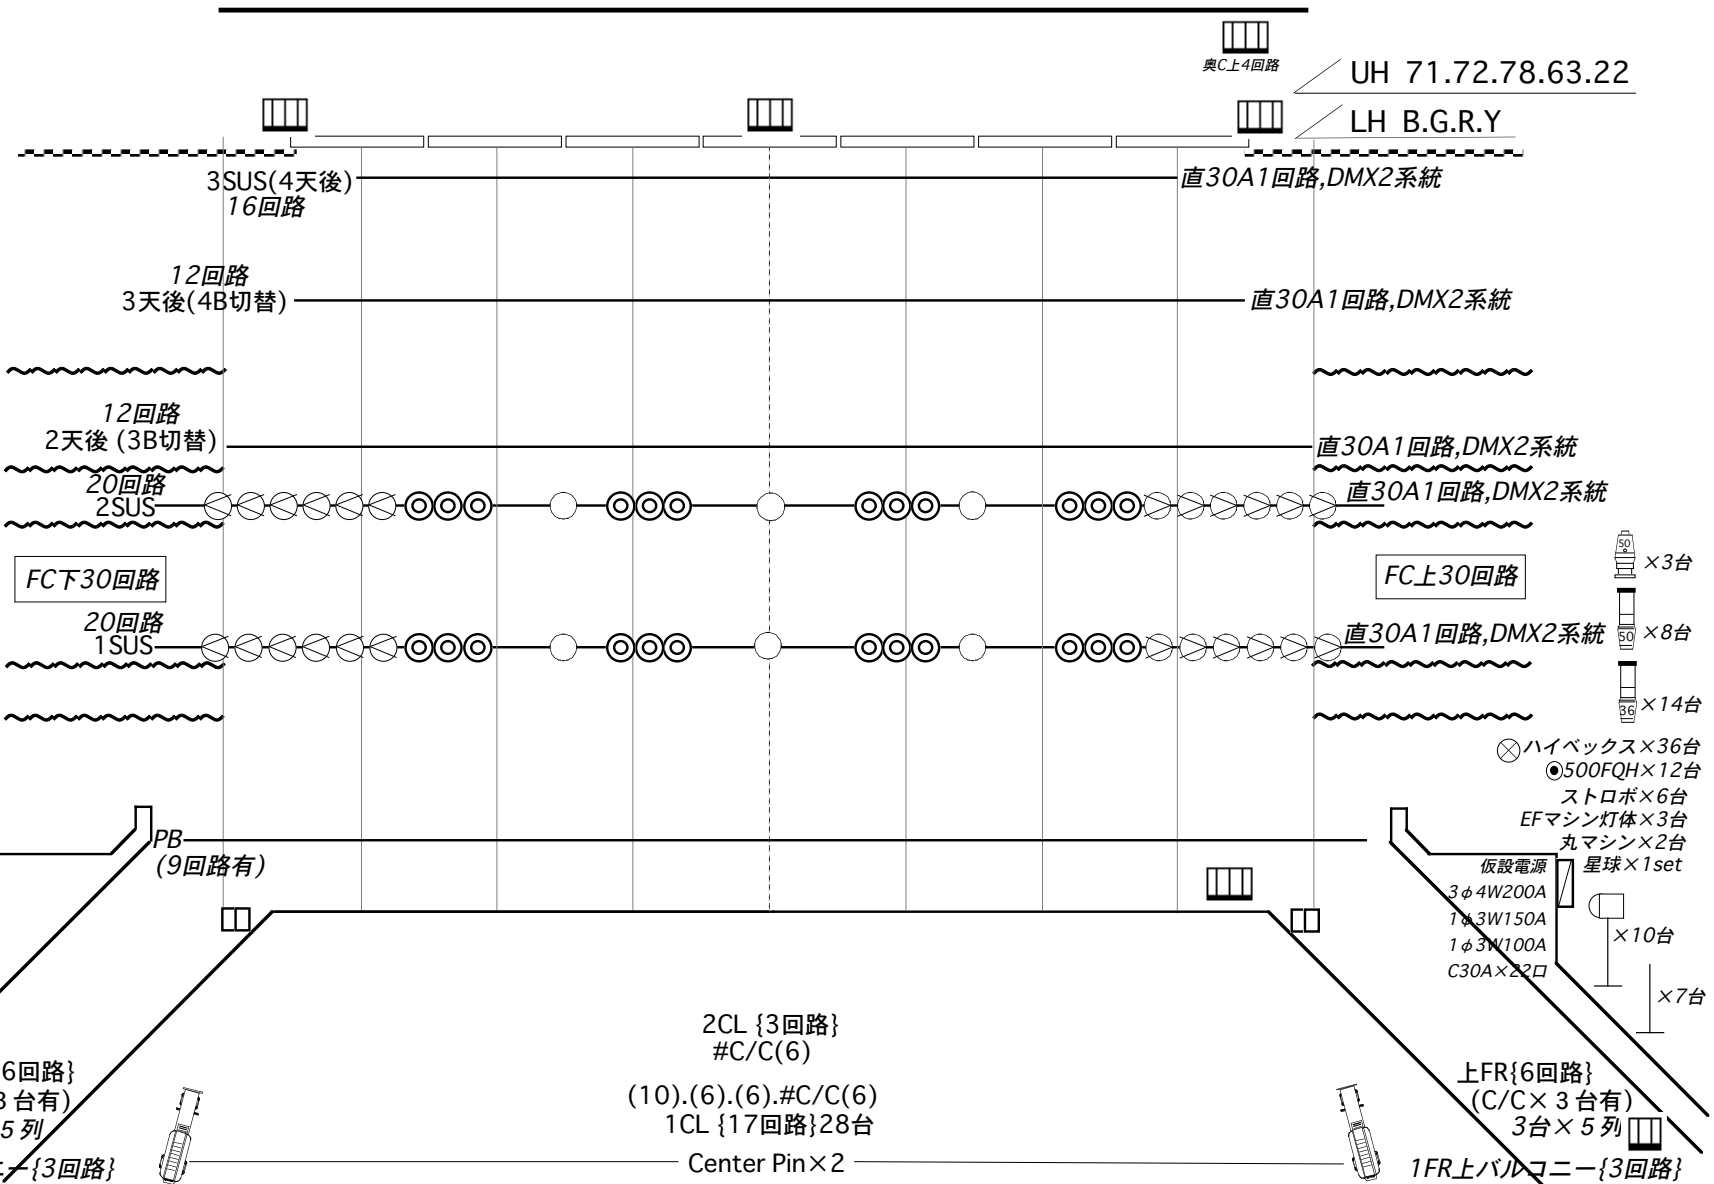

日時	催事名	会場	仕込	本番
		山口市民会館 大ホール		

DMX 280~512使用可能  
注意401~418 (C/C使用)

- ホリゾン幕
- 大黒幕
- バトン (12)
- バトン (11)
- バトン (10)
- 正反

- ホリゾンライト
- 袖幕 (5)
- 天反 (4) 後吊
- バトン (9)
- バトン (8)
- バトン (7)
- 天反 (4) 前吊

- BL (4) (4B 上中下×3)
- 天反 (3) 後吊
- バトン (6)
- 松羽目
- バトン (4)
- 袖幕 (4)
- 天反 (3) 前吊

- BL (3) (3B 上中下×3)
- 天反 (2) 後吊
- 引割幕
- SL (2)
- 袖幕 (3)
- 天反 (2) 前吊

- BL (2) (2B 上中下×3)
- 天反 (1) 後吊
- バトン (3)
- バトン (2)
- SL (1)
- 袖幕 (2)
- バトン (1)
- 天反 (1) 前吊
- 袖幕 (1)
- BL (1) (1B 上中下×3)

- 絞り縦幟
- 第2縦幟
- 第1縦幟
- プロセニアムBL (PB 上中下×3)