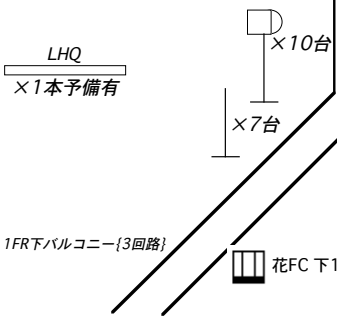

DMX 280~512使用可能
 注意401~418 (C/C使用)

- ホリゾン幕
- 大黒幕
- バトン (12)
- バトン (11)
- バトン (10)
- 正反
- ホリゾンライト
- 袖幕 (5)
- 天反 (4) 後吊
- バトン (9)
- バトン (8)
- バトン (7)
- 天反 (4) 前吊
- BL (4) (4B 上中下x3)
- 天反 (3) 後吊
- バトン (6)
- 松羽目
- バトン (4)
- 袖幕 (4)
- 天反 (3) 前吊
- BL (3) (3B 上中下x3)
- 天反 (2) 後吊
- 引割幕
- SL (2) 2SUS 20回路
- 袖幕 (3)
- 天反 (2) 前吊
- BL (2) (2B 上中下x3)
- 天反 (1) 後吊
- バトン (3)
- バトン (2)
- SL (1) 1SUS 20回路
- 袖幕 (2)
- バトン (1)
- 天反 (1) 前吊
- 袖幕 (1)
- BL (1) (1B 上中下x3)
- 絞り緞帳
- 第2緞帳
- 第1緞帳
- プロセニアΔBL (PB 上中下x3)