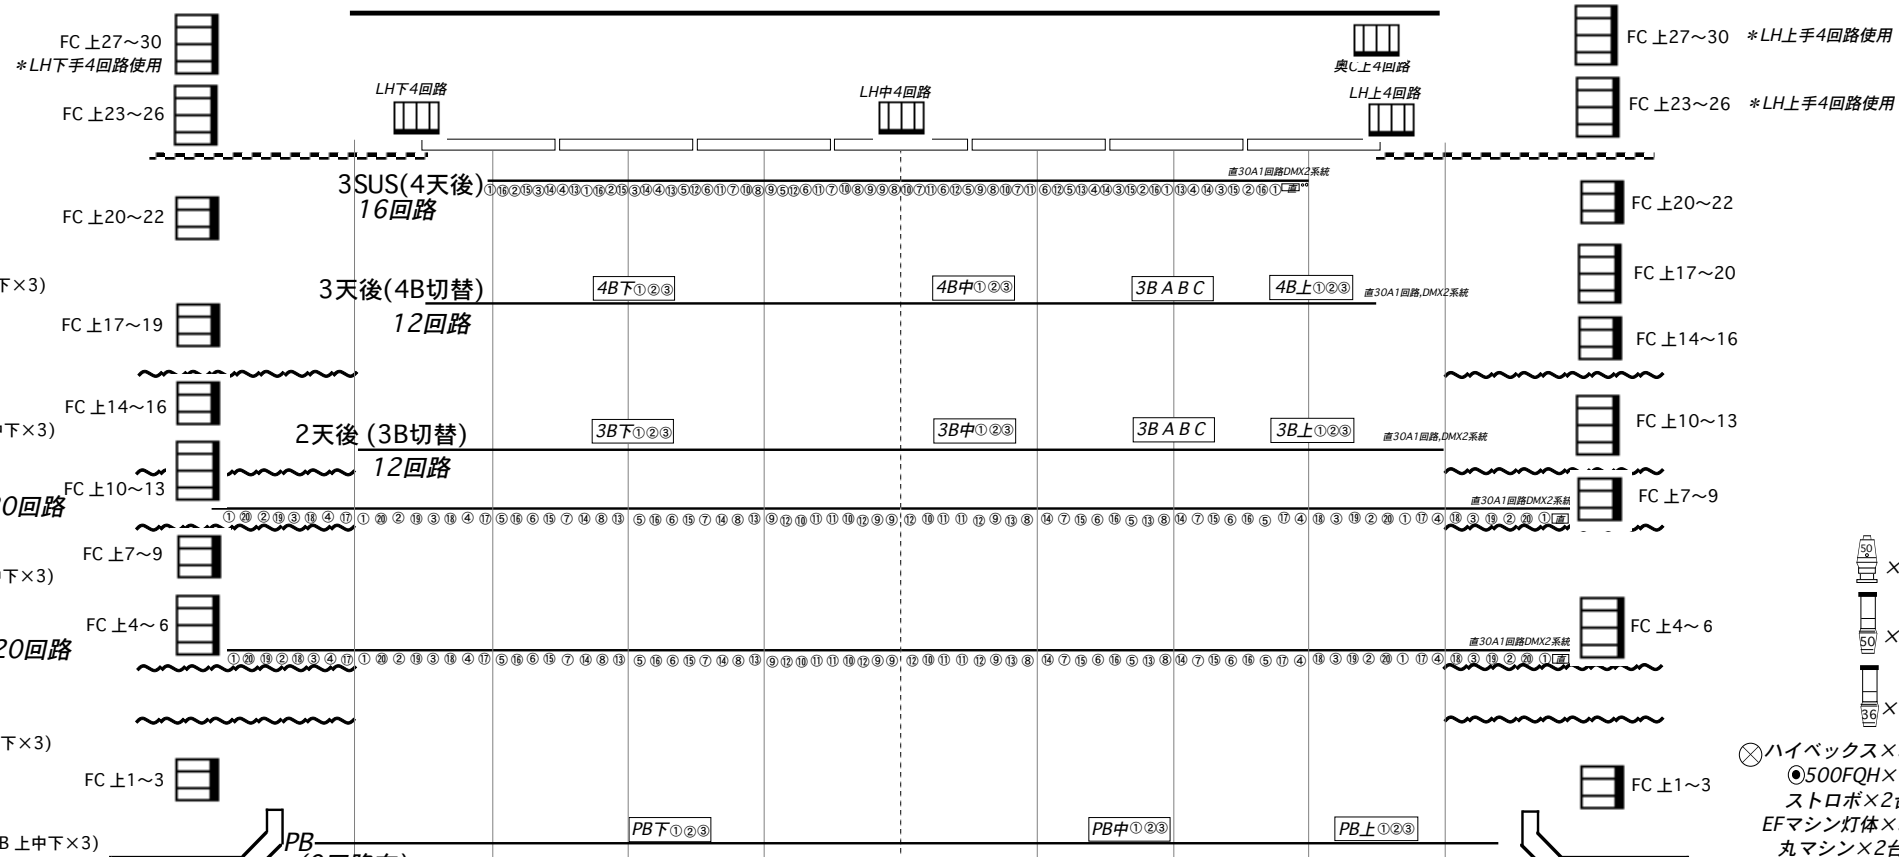

DMX 280~512使用可能
 注意401~418 (C/C使用)

- ホリゾン幕
- 大黒幕
- バトン (12)
- バトン (11)
- バトン (10)
- 正反
- ホリゾンライト
- 袖幕 (5)
- 天反 (4) 後吊
- バトン (9)
- バトン (8)
- バトン (7)
- 天反 (4) 前吊
- BL (4) (4B 上中下x3)
- 天反 (3) 後吊
- バトン (6)
- 松羽目
- バトン (4)
- 袖幕 (4)
- 天反 (3) 前吊
- BL (3) (3B 上中下x3)
- 天反 (2) 後吊
- 引割幕
- SL (2) 2SUS 20回路
- 袖幕 (3)
- 天反 (2) 前吊
- BL (2) (2B 上中下x3)
- 天反 (1) 後吊
- バトン (3)
- バトン (2)
- SL (1) 1SUS 20回路
- 袖幕 (2)
- バトン (1)
- 天反 (1) 前吊
- 袖幕 (1)
- BL (1) (1B 上中下x3)
- 絞り緞帳
- 第2緞帳
- 第1緞帳
- プロセニアΔBL (PB 上中下x3)

- ⊗ ハイボックス×36台
- ◎ 500FQH×12台
- ストロボ×2台
- EFマシン灯体×3台
- 丸マシン×2台
- 星球×1set