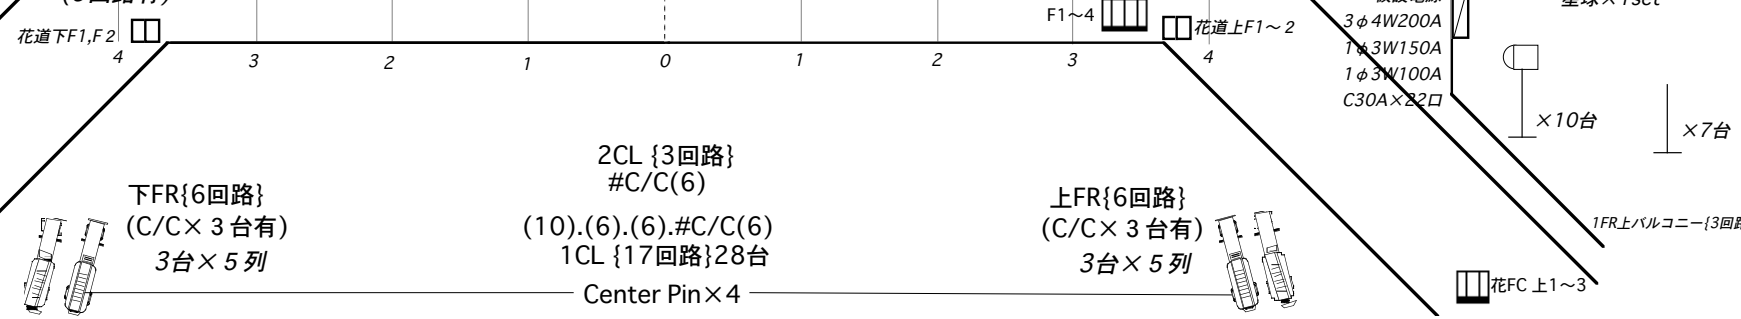

DMX 280~512使用可能
 注意401~418 (C/C使用)

- ホリゾン幕
- 大黒幕
- バトン (12)
- バトン (11)
- バトン (10)
- 正反
- ホリゾンライト
- 袖幕 (5)
- 天反 (4) 後吊
- バトン (9)
- バトン (8)
- バトン (7)
- 天反 (4) 前吊
- BL (4) (4B 上中下x3)
- 天反 (3) 後吊
- バトン (6)
- 松羽目
- バトン (4)
- 袖幕 (4)
- 天反 (3) 前吊
- BL (3) (3B 上中下x3)
- 天反 (2) 後吊
- 引割幕
- SL (2) 2SUS 20回路
- 袖幕 (3)
- 天反 (2) 前吊
- BL (2) (2B 上中下x3)
- 天反 (1) 後吊
- バトン (3)
- バトン (2)
- SL (1) 1SUS 20回路
- 袖幕 (2)
- バトン (1)
- 天反 (1) 前吊
- 袖幕 (1)
- BL (1) (1B 上中下x3)
- 絞り緞帳
- 第2緞帳
- 第1緞帳
- プロセニアΔBL (PB 上中下x3)

- ⊗ ハイボックス×36台
- ◎ 500FQH×12台
- ストロボ×2台
- EFマシン灯体×3台
- 丸マシン×2台
- 星球×1set