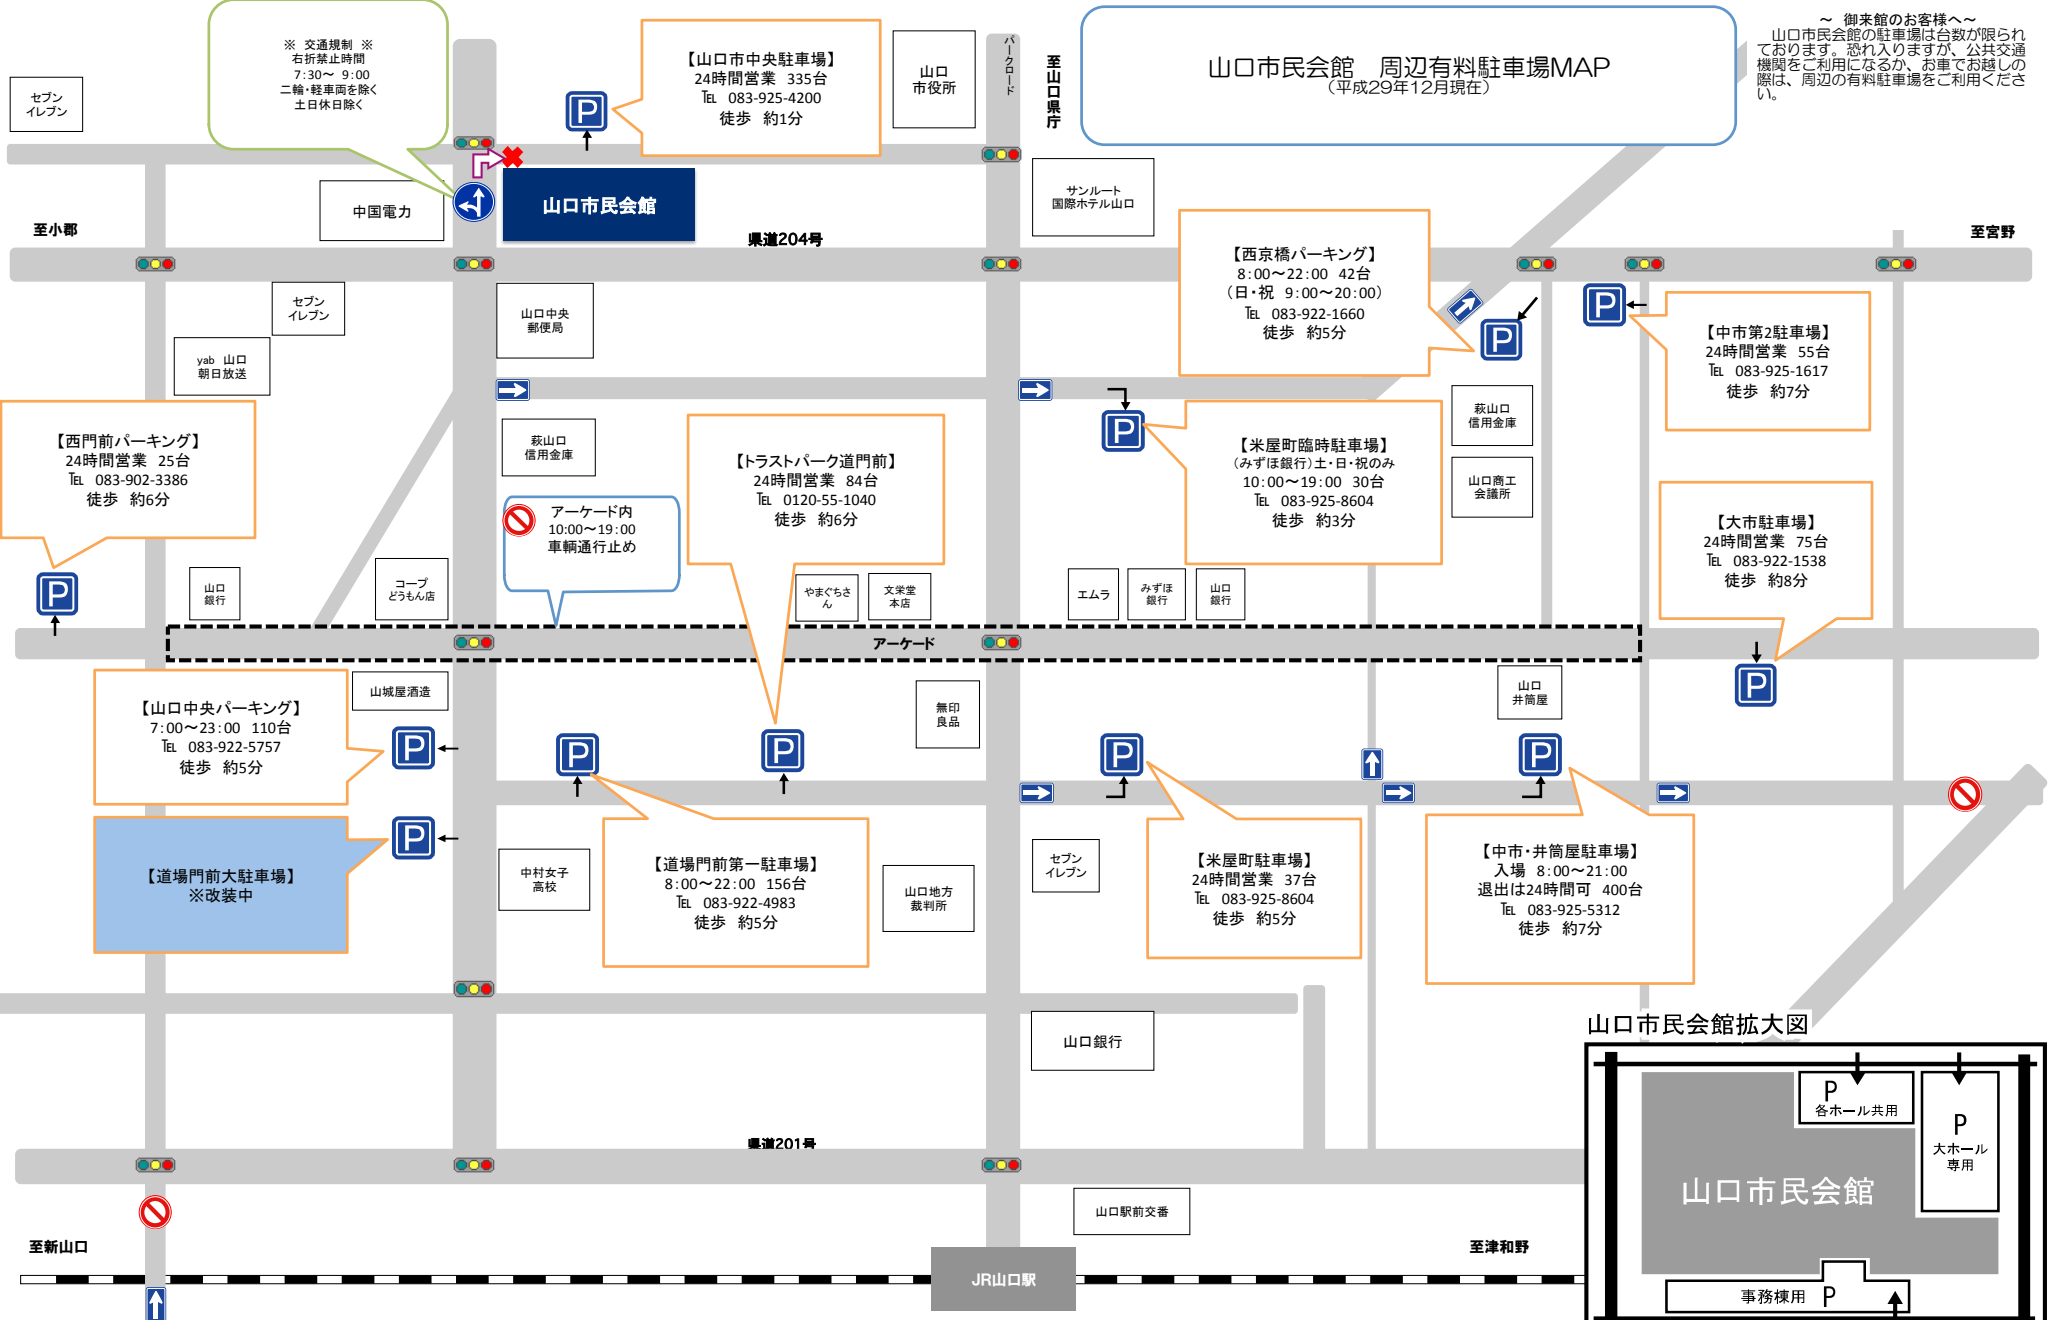

山口市民会館 周辺有料駐車場MAP

(平成29年12月現在)

～ 御来館のお客様へ～
 山口市民会館の駐車場は台数が限られております。恐れ入りますが、公共交通機関をご利用になるか、お車でお越しの際は、周辺の有料駐車場をご利用ください。

※ 交通規制 ※
 ※ 右折禁止時間
 7:30～9:00
 二輪・軽車両を除く
 土日休日除く

【山口市中央駐車場】
 24時間営業 335台
 Tel 083-925-4200
 徒歩 約1分

【西京橋パーキング】
 8:00～22:00 42台
 (日・祝 9:00～20:00)
 Tel 083-922-1660
 徒歩 約5分

【中市第2駐車場】
 24時間営業 55台
 Tel 083-925-1617
 徒歩 約7分

【西門前パーキング】
 24時間営業 25台
 Tel 083-902-3386
 徒歩 約6分

【トラストパーク道門前】
 24時間営業 84台
 Tel 0120-55-1040
 徒歩 約6分

【米屋町臨時駐車場】
 (みずほ銀行)土・日・祝のみ
 10:00～19:00 30台
 Tel 083-925-8604
 徒歩 約3分

【大市駐車場】
 24時間営業 75台
 Tel 083-922-1538
 徒歩 約8分

アーケード内
 10:00～19:00
 車輛通行止め

【山口中央パーキング】
 7:00～23:00 110台
 Tel 083-922-5757
 徒歩 約5分

【道場門前第一駐車場】
 8:00～22:00 156台
 Tel 083-922-4983
 徒歩 約5分

【米屋町駐車場】
 24時間営業 37台
 Tel 083-925-8604
 徒歩 約5分

【中市・井筒屋駐車場】
 入場 8:00～21:00
 退場は24時間可 400台
 Tel 083-925-5312
 徒歩 約7分