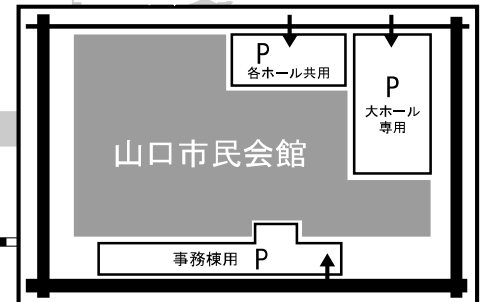

山口市民会館 周辺有料駐車場MAP

(平成29年6月現在～12月迄)

～ 御来館のお客様へ～
山口市民会館の駐車場は台数が限られております。恐れ入りますが、公共交通機関をご利用になるか、お車でお越しの際は、周辺の有料駐車場をご利用ください。

※ 交通規制 ※
右折禁止時間
7:30～9:00
二輪・軽車両を除く
土日休日除く

【山口市中央駐車場】
24時間営業 335台
Tel. 083-925-4200
徒歩 約1分

【西京橋パーキング】
8:00～22:00 42台
(日・祝 9:00～20:00)
Tel. 083-922-1660
徒歩 約5分

【中市第2駐車場】
24時間営業 55台
Tel. 083-925-1617
徒歩 約7分

【米屋町臨時駐車場】
(みずほ銀行)土・日・祝のみ
10:00～19:00 30台
Tel. 083-925-8604
徒歩 約3分

【大市駐車場】
24時間営業 75台
Tel. 083-922-1538
徒歩 約8分

アーケード内
10:00～19:00 車輛通行止め

【山口中央パーキング】
7:00～23:00 110台
Tel. 083-922-5757
徒歩 約5分

【道場門前第一駐車場】
8:00～22:00 156台
Tel. 083-922-4983
徒歩 約5分

【米屋町駐車場】
24時間営業 37台
Tel. 083-925-8604
徒歩 約5分

【中市・井筒屋駐車場】
入場 8:00～21:00
退出は24時間可 400台
Tel. 083-925-5312
徒歩 約7分

【道場門前大駐車場】
24時間営業 860台
Tel. 083-922-4983
徒歩 約7分

山口市民会館拡大図